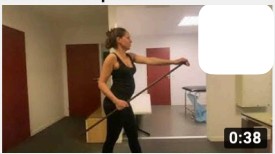

Clique
Moi

E1 Etirement du deltoïde postérieur

E2 Etirement du Trapèze
1 vue + il y a 2 heures

E3 Etirement du Grand Pectoral

E4 Etirement Elévation et rotation latérale

E5 Elévation latérale avec un bâton debout

E6 Etirement du deltoïde et de la coiffe

E7 pendulaire
Aucune vue + il y a 2 heures

E8 Travail de l'extension du thorax

M1 mob main poignet
Aucune vue + il y a 2 heures

M2 mobilisation du coude et poignet

M17 mobilisation en élévation de l'épaule le long...

M18 Mobilisation globale de l'épaule le long du mur...

M5 mobilisation en rotation externe de l'épaule

M6 Auto-mobilisation en flexion et en extension de...